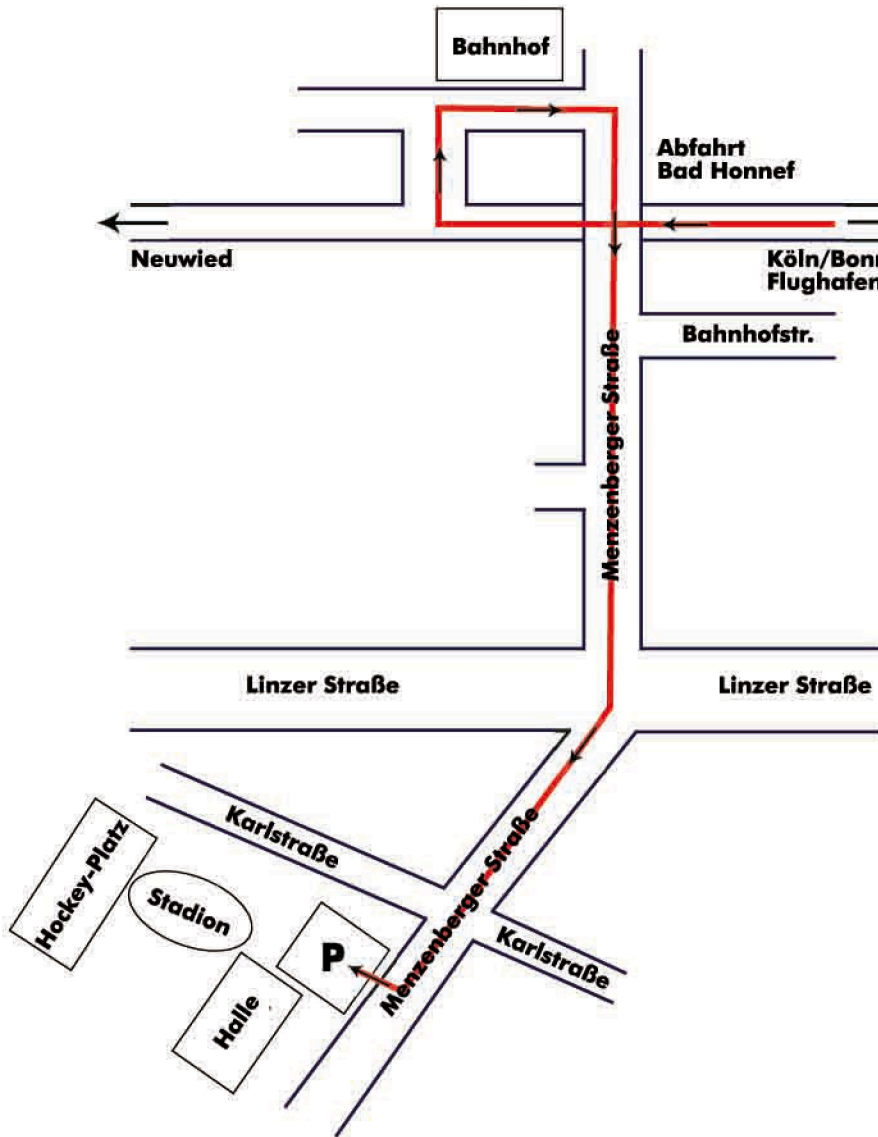

Anfahrt HCH

Halle und Feld

Ihr erreicht uns über die Flughafen-Autobahn Köln Bonn (Abfahrt Bad Honnef). Von dieser Abfahrt an geht es als erstes rechts auf die Brücke am Bahnhof vorbei und dann auf der Brücke rechts in Richtung Innenstadt. (Von Neuwied aus direkt rechts) Von der Brücke herunter geht es gerade aus über drei Kreuzungen. Etwa 100m nach der dritten Kreuzung (Karlstraße/Menzenberg) sieht man rechts die Halle/Stadion mit dem Parkplatz. Unser Hockey Platz liegt unterhalb des Stadion.

Bei Heimspielen des HCH können die Parkplätze an der Menzenberger Halle benutzt werden.

Der Weg zum Hockeyplatz geht an der Halle vorbei, durch das kleine Tor neben dem Halleneingang (Das große ist in der Regel geschlossen) geradeaus am Fußballplatz vorbei und dann die Treppe runter zum Platz.